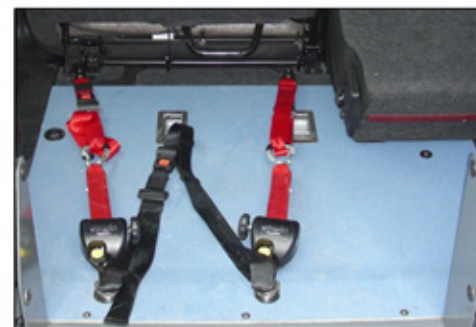

PAVIMENTO DI CALPESTIO IN ALLUMINIO CON RIVESTIMENTO IN PVC ANTISCIVOLO PERSONALIZZATO CON ATTACCHI CINTURE UNWIN.

LA SICUREZZA E' GARANTITA TRAMITE UN SISTEMA DI ANCORAGGIO CARROZZINA A 4 PUNTI E CINTURA DI SICUREZZA A 3 PUNTI PER L'OCCUPANTE.

Tecno Drive srl

Via del Podere S. Giusto, 1 - 00166 Roma (Italy)
Tel. +39 06.61528034 - Fax +39 06.6245130 - info@tecnodrive.it
www.tecnodrive.it