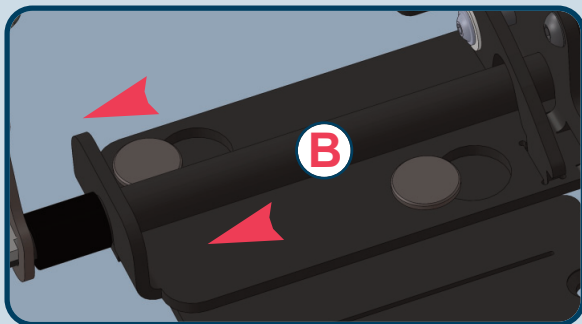

D908PS

Questo dispositivo consente di azionare il pedale acceleratore con la gamba sinistra ed è studiato in modo che, ove necessario, si possa sfilare e ripristinare così l'uso dell'acceleratore a destra con estrema facilità. Questo dispositivo si adatta a tutte le autovetture.

SGANCIO PEDALIERA

FASE 1: Spingere la levetta di sgancio (A) per sbloccare la pedaliera.

RIMOZIONE PEDALIERA

FASE 2: Tirare la pedaliera verso sinistra (B).

FASE 3: Tirare verso l'altro per sfilare la pedaliera (C).