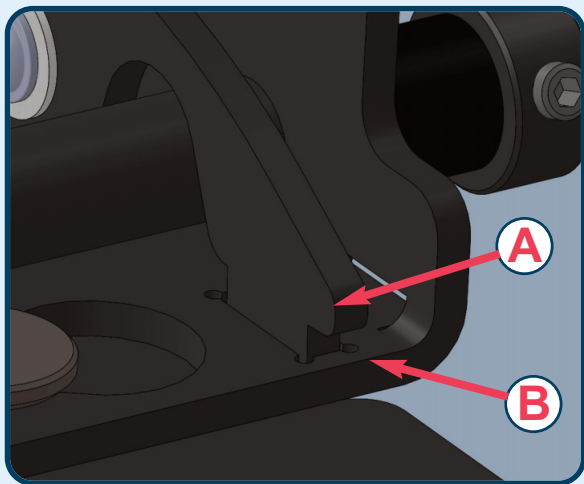

AVVERTENZE

Quando la pedaliera viene posizionata nel suo alloggiamento fare attenzione che l'innesto (A) sia inserito correttamente nel supporto (B) affinché la pedaliera sia bloccata in sicurezza.