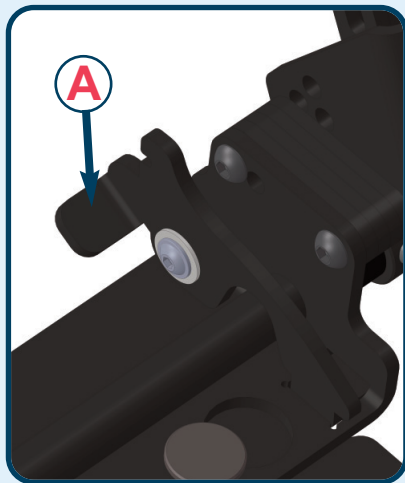

SGANCIO PEDALIERA

FASE 1: Spingere la levetta di sgancio (A) per sbloccare la pedaliera.