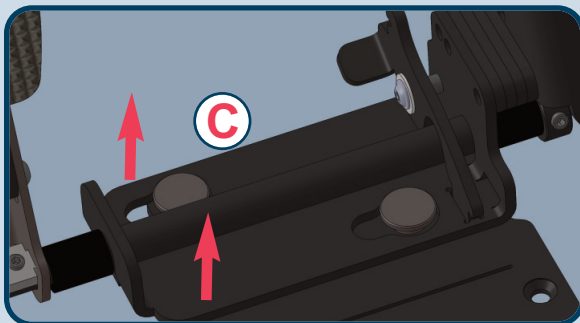

D908PS

Questo dispositivo consente di azionare il pedale acceleratore con la gamba sinistra ed è studiato in modo che, ove necessario, si possa sfilare e ripristinare così l'uso dell'acceleratore a destra con estrema facilità. Questo dispositivo si adatta a tutte le autovetture.

SGANCIO PEDALIERA

FASE 1: Spingere la levetta di sgancio (A) per sbloccare la pedaliera.

RIMOZIONE PEDALIERA

FASE 2: Tirare la pedaliera verso sinistra (B).

FASE 3: Tirare verso l'altro per sfilare la pedaliera (C).